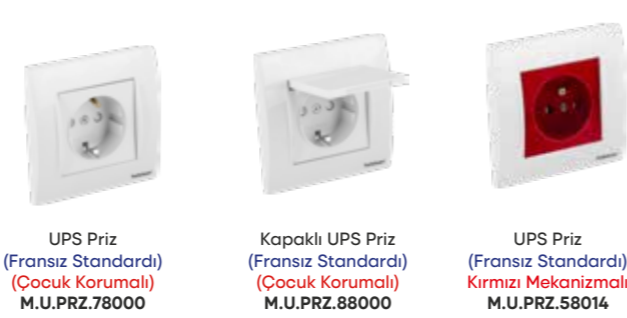

Kapaklı UPS Priz (Fransız Standardı) M.U.PRZ.68000 Topraklı Priz (Çocuk Korumalı) M.U.PRZ.38000 Kapaklı Topraklı Priz (Çocuk Korumalı) M.U.PRZ.48000

UPS Priz (Fransız Standardı) (Çocuk Korumalı) M.U.PRZ.78000 Kapaklı UPS Priz (Fransız Standardı) (Çocuk Korumalı) M.U.PRZ.88000 UPS Priz (Fransız Standardı) Kırmızı Mekanizmalı M.U.PRZ.58014