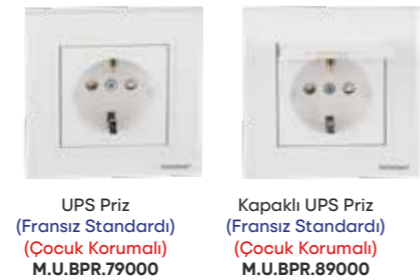

Kapaklı UPS Priz (Fransız Standardı) M.U.BPR.69000
Topraklı Priz (Çocuk Korumalı) M.U.BPR.39000
Kapaklı Topraklı Priz (Çocuk Korumalı) M.U.BPR.49000

UPS Priz (Fransız Standardı) (Çocuk Korumalı) M.U.BPR.79000
Kapaklı UPS Priz (Fransız Standardı) (Çocuk Korumalı) M.U.BPR.89000