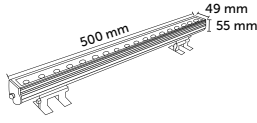

15° dar ve 45° geniş ışık açılı opsiyonludur.

18W Sıva Üstü Wallwasher Armatür

Ürün Kodu	Işık Rengi	Işık Akısı	Koli Adet	Fiyat
5305-01	6500K	2880 lm	10	61,00 USD
5305-02	3000K	2520 lm	10	61,00 USD
5305-03	Kırmızı	-	10	61,00 USD
5305-04	Yeşil	-	10	61,00 USD
5305-05	Mavi	-	10	61,00 USD
5305-06	Amber	-	10	61,00 USD
5305-07	RGB	-	10	77,00 USD
5305-08	Doğal Beyaz	2880 lm	10	61,00 USD