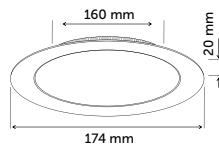

2706-01	110 mm	6 W	480 lm	6500K	Beyaz	100 Ad.	3,90 USD
2706-02	110 mm	6 W	460 lm	3000K	Beyaz	100 Ad.	3,90 USD
2706-03	110 mm	6 W	480 lm	4000K	Beyaz	100 Ad.	3,90 USD

2709-01	135 mm	9 W	720 lm	6500K	Beyaz	50 Ad.	5,20 USD
2709-02	135 mm	9 W	690 lm	3000K	Beyaz	50 Ad.	5,20 USD
2709-03	135 mm	9 W	720 lm	4000K	Beyaz	50 Ad.	5,20 USD