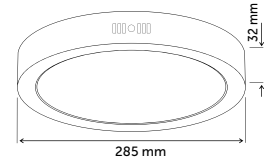

Opsiyonlar	Ürün Kodu	Ürün Adı	Fiyat
	9010	İnoled 2 Saat Acil Durum Kiti	14,00 USD
	9020	1 Saat Acil Durum Aydınlatma Kiti	48,00 USD
	9021	3 Saat Acil Durum Aydınlatma Kiti	56,00 USD