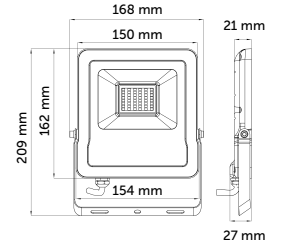

30W LED Projektör

Ürün Kodu	Işık Rengi	Işık Akısı	Koli Adet	Fiyat
5203-01	6500K	2400 lm	15	22,50 USD
5203-02	3000K	2350 lm	15	22,50 USD
5203-04	Yeşil	-	15	25,00 USD
5203-05	Mavi	-	15	25,00 USD
5203-08	Amber	-	15	25,00 USD