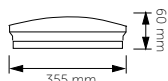

18W LED TAVAN ARMATÜR

Ürün Kodu	Işık Rengi	Işık Akısı	Koli Adet	Fiyat
5162-01	6500K	1260 lm	10	13,00 USD
5162-02	3000K	1230 lm	10	13,00 USD
5162-03	4000K	1260 lm	10	13,00 USD