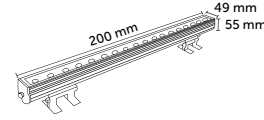

6W Sıva Üstü Wallwasher Armatür

Ürün Kodu	Işık Rengi	Işık Akısı	Koli Adet	Fiyat
5302-01	6500K	960 lm	10	32,00 USD
5302-02	3000K	840 lm	10	32,00 USD
5302-03	Kırmızı	-	10	32,00 USD
5302-04	Yeşil	-	10	32,00 USD
5302-05	Mavi	-	10	32,00 USD
5302-06	Amber	-	10	32,00 USD
5302-07	RGB	-	10	48,00 USD
5302-08	Doğal Beyaz	960 lm	10	32,00 USD