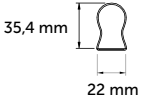

rn Kodu	rn Boyu	G	Iřık Akısı	Iřık Rengi	Koli Adet	Fiyat
2915-01	120 cm	36W	3200 lm	6500K	30 Ad.	30,00 USD

Polikarbon
Gvde

T5 LED Bant Armatrler / Anahtarlı

rn Kodu	rn Boyu	G	Iřık Akısı	Iřık Rengi	Koli Adet	Fiyat
2920-01	29,5 cm	4W	320 lm	6500K	25 Ad.	5,00 USD
2920-02	29,5 cm	4W	310 lm	3000K	25 Ad.	5,00 USD