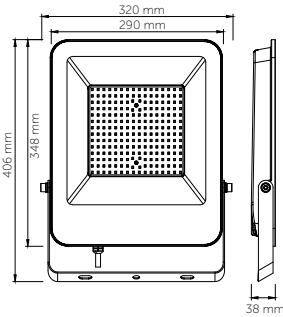

200W LED Projektör

Ürün Kodu	Işık Rengi	Işık Akısı	Koli Adet	Fiyat
7220-01	6500K	20000 lm	5	105,00 USD
7220-02	3000K	19600 lm	5	105,00 USD