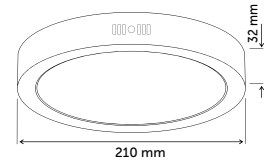

Opsiyonlar	Ürün Kodu	Ürün Adı	Fiyat
	9010	İnoled 2 Saat Acil Durum Kiti	14,00 USD
	9020	1 Saat Acil Durum Aydınlatma Kiti	48,00 USD
	9021	3 Saat Acil Durum Aydınlatma Kiti	56,00 USD