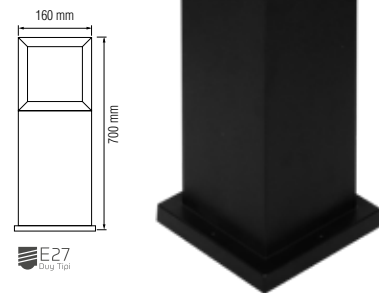

Begonya Direk Armatür 70cm

Ürün Kodu	Koli Adeti	Fiyat
9108	4	68,00 USD