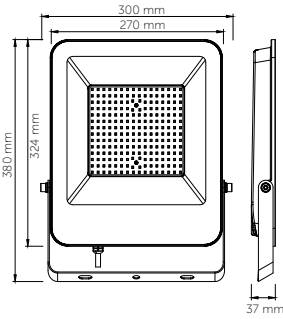

150W LED Projektör

Ürün Kodu	Işık Rengi	Işık Akısı	Koli Adet	Fiyat
7215-01	6500K	15000 lm	5	85,00 USD
7215-02	3000K	14800 lm	5	85,00 USD