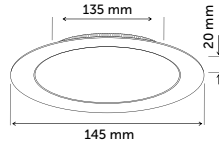

2706-01	110 mm	6 W	480 lm	6500K	Beyaz	100 Ad.	3,90 USD
2706-02	110 mm	6 W	460 lm	3000K	Beyaz	100 Ad.	3,90 USD
2706-03	110 mm	6 W	480 lm	4000K	Beyaz	100 Ad.	3,90 USD

2709-01	135 mm	9 W	720 lm	6500K	Beyaz	50 Ad.	5,20 USD
2709-02	135 mm	9 W	690 lm	3000K	Beyaz	50 Ad.	5,20 USD
2709-03	135 mm	9 W	720 lm	4000K	Beyaz	50 Ad.	5,20 USD