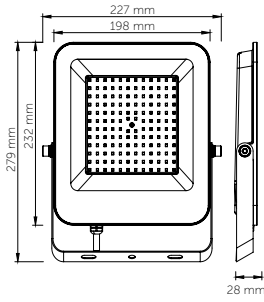

100W LED Projektör

Ürün Kodu	Işık Rengi	Işık Akısı	Koli Adet	Fiyat
7210-01	6500K	10000 lm	10	45,00 USD
7210-02	3000K	9850 lm	10	45,00 USD
7210-02	4000K	10000 lm	10	45,00 USD