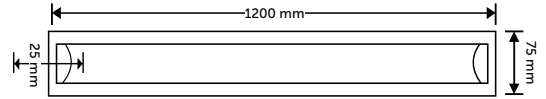

LED Bant Armatrler

rn Kodu	rn Boyu	G	Iřık Akısı	Iřık Rengi	Koli Adet	Fiyat
2905-01	60 cm	18W	1600 lm	6500K	30 Ad.	9,00 USD
2905-02	60 cm	18W	1560 lm	3000K	30 Ad.	9,00 USD
2905-03	60 cm	18W	1600 lm	4000K	30 Ad.	9,00 USD
2907-01	120 cm	36W	3200 lm	6500K	30 Ad.	12,50 USD
2907-02	120 cm	36W	3140 lm	3000K	30 Ad.	12,50 USD
2907-03	120 cm	36W	3200 lm	4000K	30 Ad.	12,50 USD