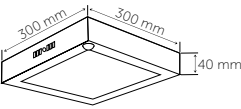

24W SENSÖRLÜ KARE SIVA ÜSTÜ LED PANEL

Ürün Kodu	Işık Rengi	Işık Akısı	Koli Adet	Fiyat
2764-01	6500K	1920 lm	10	39,00 USD
2764-02	3000K	1230 lm	10	39,00 USD
2764-03	4000K	1260 lm	10	39,00 USD