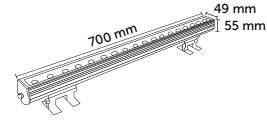

24W Sıva Üstü Wallwasher Armatür

Ürün Kodu	Işık Rengi	Işık Akısı	Koli Adet	Fiyat
5306-01	6500K	3840 lm	10	78,00 USD
5306-02	3000K	3360 lm	10	78,00 USD
5306-03	Kırmızı	-	10	78,00 USD
5306-04	Yeşil	-	10	78,00 USD
5306-05	Mavi	-	10	78,00 USD
5306-06	Amber	-	10	78,00 USD
5306-07	RGB	-	10	91,00 USD
5306-08	Doğal Beyaz	3840 lm	10	78,00 USD