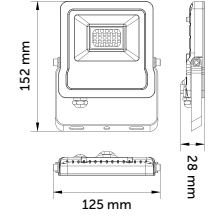

20W LED Projektör

Ürün Kodu	Işık Rengi	Işık Akısı	Koli Adet	Fiyat
5202-01	6500K	1600 lm	24	16,00 USD
5202-02	3000K	1570 lm	24	16,00 USD
5202-04	Yeşil	-	24	19,00 USD
5202-05	Mavi	-	24	19,00 USD
5202-08	Amber	-	24	19,00 USD