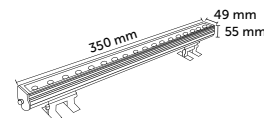

12W Sıva Üstü Wallwasher Armatür

Ürün Kodu	Işık Rengi	Işık Akısı	Koli Adet	Fiyat
5304-01	6500K	1920 lm	10	47,00 USD
5304-02	3000K	1680 lm	10	47,00 USD
5304-03	Kırmızı	-	10	47,00 USD
5304-04	Yeşil	-	10	47,00 USD
5304-05	Mavi	-	10	47,00 USD
5304-06	Amber	-	10	47,00 USD
5304-07	RGB	-	10	59,00 USD
5304-08	Doğal Beyaz	1920 lm	10	47,00 USD