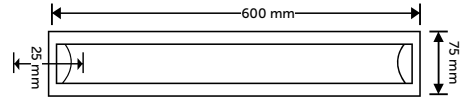

LED Bant Armatrler

rn Kodu	rn Boyu	G	Iřık Akısı	Iřık Rengi	Koli Adet	Fiyat
2905-01	60 cm	18W	1600 lm	6500K	30 Ad.	9,00 USD
2905-02	60 cm	18W	1560 lm	3000K	30 Ad.	9,00 USD
2905-03	60 cm	18W	1600 lm	4000K	30 Ad.	9,00 USD
2907-01	120 cm	36W	3200 lm	6500K	30 Ad.	12,50 USD
2907-02	120 cm	36W	3140 lm	3000K	30 Ad.	12,50 USD
2907-03	120 cm	36W	3200 lm	4000K	30 Ad.	12,50 USD