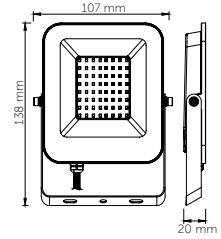

20W LED Projektör

Ürün Kodu	Işık Rengi	Işık Akısı	Koli Adet	Fiyat
7202-01	6500K	1900 lm	24	14,00 USD
7202-02	3000K	1880 lm	24	14,00 USD
7202-04	Yeşil	-	24	15,50 USD
7202-05	Mavi	-	24	15,50 USD
7202-08	Amber	-	24	16,50 USD