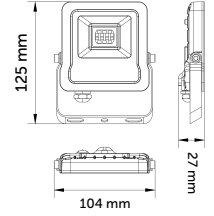

ELEGANT

IP 65 | 220 V AC | 120°

Elegant LED Projektörler

10W LED Projektör

Ürün Kodu	Işık Rengi	Işık Akısı	Koli Adet	Fiyat
5201-01	6500K	800 lm	24	10,50 USD
5201-02	3000K	785 lm	24	10,50 USD
5201-04	Yeşil	-	24	13,00 USD
5201-05	Mavi	-	24	13,00 USD
5201-08	Amber	-	24	13,00 USD