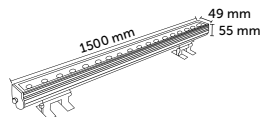

15° dar ve 45° geniş ışık açılı opsiyonludur.