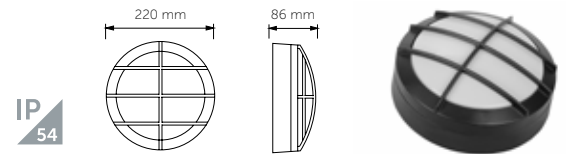

18W LED TAVAN ARMATÜR / KAFESLİ

Ürün Kodu	Işık Rengi	Işık Akısı	Koli Adet	Fiyat
5166-01	6500K	1260 lm	10	15,50 USD
5166-02	3000K	1230 lm	10	15,50 USD