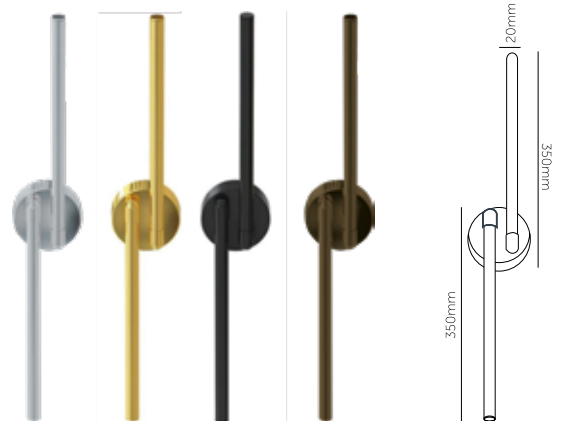

Ürün Kodu	Güç	Gövde Rengi	Işık Rengi	Işık Akısı	Koli Adet	Fiyat
6230-01	12W	Krom	6500K	1080 lm	1	40,00 USD
6230-02	12W	Krom	3000K	1080 lm	1	40,00 USD
6231-01	12W	Gold	6500K	1080 lm	1	40,00 USD
6231-02	12W	Gold	3000K	1080 lm	1	40,00 USD
6232-01	12W	Siyah	6500K	1080 lm	1	40,00 USD
6232-02	12W	Siyah	3000K	1080 lm	1	40,00 USD
6233-01	12W	Eskitme	6500K	1080 lm	1	40,00 USD
6233-02	12W	Eskitme	3000K	1080 lm	1	40,00 USD