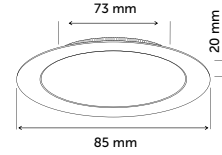

Sıva Altı Yuvarlak LED Panel Armatürler

Ürün Kodu	Kesim Çapı	Güç	Işık Akısı	Işık Rengi	Gövde Rengi	Koli Adet	Fiyat
2803-01	73 mm	3 W	240 lm	6500K	Siyah	100 Ad.	3,20 USD
2803-02	73 mm	3 W	230 lm	3000K	Siyah	100 Ad.	3,70 USD
2803-03	73 mm	3 W	240 lm	4000K	Siyah	100 Ad.	3,20 USD
2806-01	110 mm	6 W	480 lm	6500K	Siyah	100 Ad.	4,20 USD
2806-02	110 mm	6 W	460 lm	3000K	Siyah	100 Ad.	4,20 USD
2806-03	110 mm	6 W	480 lm	4000K	Siyah	100 Ad.	4,20 USD
2809-01	135 mm	9 W	720 lm	6500K	Siyah	50 Ad.	5,50 USD
2809-02	135 mm	9 W	690 lm	3000K	Siyah	50 Ad.	5,50 USD
2809-03	135 mm	9 W	720 lm	4000K	Siyah	50 Ad.	5,50 USD
2812-01	160 mm	12 W	960 lm	6500K	Siyah	50 Ad.	6,10 USD
2812-02	160 mm	12 W	920 lm	3000K	Siyah	50 Ad.	6,10 USD
2812-03	160 mm	12 W	960 lm	4000K	Siyah	50 Ad.	6,10 USD
2815-01	185 mm	15 W	1200 lm	6500K	Siyah	30 Ad.	7,30 USD
2815-02	185 mm	15 W	1150 lm	3000K	Siyah	30 Ad.	7,30 USD
2815-03	185 mm	15 W	1200 lm	4000K	Siyah	30 Ad.	7,30 USD
2818-01	205 mm	18 W	1440 lm	6500K	Siyah	30 Ad.	8,00 USD
2818-02	205 mm	18 W	1380 lm	3000K	Siyah	30 Ad.	8,00 USD
2818-03	205 mm	18 W	1440 lm	4000K	Siyah	30 Ad.	8,00 USD
2824-01	285 mm	24 W	1920 lm	6500K	Siyah	20 Ad.	13,40 USD
2824-02	285 mm	24 W	1840 lm	3000K	Siyah	20 Ad.	13,40 USD
2824-03	285 mm	24 W	1920 lm	4000K	Siyah	20 Ad.	13,40 USD