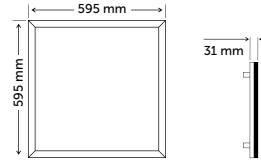

Backlight LED Panel Armatürler

Ürün Kodu	Boyut	Güç	Işık Akısı	Işık Rengi	Koli Adet	Fiyat
4272-01	60 x 60 cm	40 W	3400 lm	6500K	10 ad.	24,00 USD
4272-02	60 x 60 cm	40 W	3250 lm	3000K	10 ad.	24,00 USD
4272-03	60 x 60 cm	40 W	3400 lm	4000K	10 ad.	24,00 USD

4274-01	60 x 60 cm	40 W	3400 lm	6500K	10 ad.	32,00 USD
4274-02	60 x 60 cm	40 W	3250 lm	3000K	10 ad.	32,00 USD
4274-03	60 x 60 cm	40 W	3400 lm	4000K	10 ad.	32,00 USD

4282-01	60 x 60 cm	40 W	3400 lm	6500K	10 ad.	30,00 USD
4282-02	60 x 60 cm	40 W	3250 lm	3000K	10 ad.	30,00 USD
4282-03	60 x 60 cm	40 W	3400 lm	4000K	10 ad.	30,00 USD

4284-01	60 x 60 cm	40 W	3400 lm	6500K	10 ad.	38,00 USD
4284-02	60 x 60 cm	40 W	3250 lm	3000K	10 ad.	38,00 USD
4284-03	60 x 60 cm	40 W	3400 lm	4000K	10 ad.	38,00 USD

4472-01	60 x 60 cm	40 W	3400 lm	6500K	8 ad.	39,00 USD
4472-02	60 x 60 cm	40 W	3250 lm	3000K	8 ad.	39,00 USD
4472-03	60 x 60 cm	40 W	3400 lm	4000K	8 ad.	39,00 USD

4474-01	60 x 60 cm	40 W	3400 lm	6500K	8 ad.	47,00 USD
4474-02	60 x 60 cm	40 W	3250 lm	3000K	8 ad.	47,00 USD
4474-03	60 x 60 cm	40 W	3400 lm	4000K	8 ad.	47,00 USD

Opsiyonlar	Ürün Kodu	Ürün Adı	Fiyat
	9010	İnoled 2 Saat Acil Durum Kiti	14,00 USD
	9020	1 Saat Acil Durum Aydınlatma Kiti	48,00 USD
	9021	3 Saat Acil Durum Aydınlatma Kiti	56,00 USD

60x60
Alçıpan
Yay Takımı

Ürün Kodu	Fiyat
9070	2,50 USD
Takım (4 Adet)