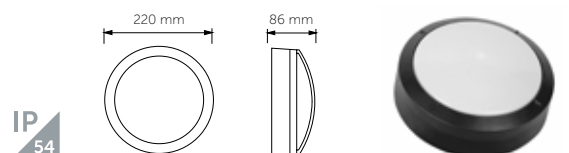

18W LED TAVAN ARMATÜR

Ürün Kodu	Işık Rengi	Işık Akısı	Koli Adet	Fiyat
5168-01	6500K	1260 lm	10	15,50 USD
5168-02	3000K	1230 lm	10	15,50 USD