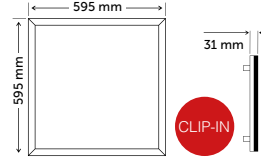

4282-01	60 x 60 cm	40 W	3400 lm	6500K	10 ad.	30,00 USD
4282-02	60 x 60 cm	40 W	3250 lm	3000K	10 ad.	30,00 USD
4282-03	60 x 60 cm	40 W	3400 lm	4000K	10 ad.	30,00 USD