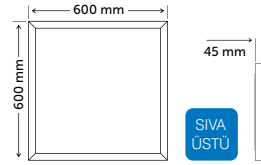

4472-01	60 x 60 cm	40 W	3400 lm	6500K	8 ad.	39,00 USD
4472-02	60 x 60 cm	40 W	3250 lm	3000K	8 ad.	39,00 USD
4472-03	60 x 60 cm	40 W	3400 lm	4000K	8 ad.	39,00 USD

4474-01	60 x 60 cm	40 W	3400 lm	6500K	8 ad.	47,00 USD
4474-02	60 x 60 cm	40 W	3250 lm	3000K	8 ad.	47,00 USD
4474-03	60 x 60 cm	40 W	3400 lm	4000K	8 ad.	47,00 USD