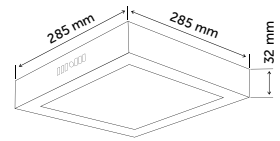

Opsiyonlar	Ürün Kodu	Ürün Adı	Fiyat
	9010	İnoled 2 Saat Acil Durum Kiti	14,00 USD
	9020	1 Saat Acil Durum Aydınlatma Kiti	48,00 USD
	9021	3 Saat Acil Durum Aydınlatma Kiti	56,00 USD