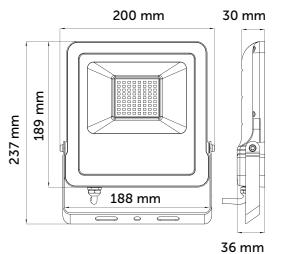

50W LED Projektör

Ürün Kodu	Işık Rengi	Işık Akısı	Koli Adet	Fiyat
5204-01	6500K	4000 lm	10	27,50 USD
5204-02	3000K	3920 lm	10	27,50 USD
5204-04	Yeşil	-	10	31,00 USD
5204-05	Mavi	-	10	31,00 USD
5204-08	Amber	-	10	31,00 USD