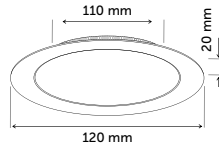

2706-01	110 mm	6 W	480 lm	6500K	Beyaz	100 Ad.	3,90 USD
2706-02	110 mm	6 W	460 lm	3000K	Beyaz	100 Ad.	3,90 USD
2706-03	110 mm	6 W	480 lm	4000K	Beyaz	100 Ad.	3,90 USD

2709-01	135 mm	9 W	720 lm	6500K	Beyaz	50 Ad.	5,20 USD
2709-02	135 mm	9 W	690 lm	3000K	Beyaz	50 Ad.	5,20 USD
2709-03	135 mm	9 W	720 lm	4000K	Beyaz	50 Ad.	5,20 USD