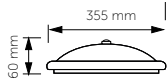

LED Tavan Armatürler

18W SENSÖRLÜ LED TAVAN ARMATÜR

Ürün Kodu	Işık Rengi	Işık Akısı	Koli Adet	Fiyat
5145-01	6500K	1260 lm	20	14,50 USD
5145-02	3000K	1230 lm	20	14,50 USD
5145-03	4000K	1260 lm	20	14,50 USD