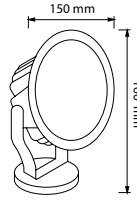

12W Sıva Üstü LED Bahçe Armatürü

Ürün Kodu	Işık Rengi	Işık Akısı	Koli Adet	Fiyat
5361-01	6500K	1680lm	10	71,00 USD
5361-02	3000K	1440lm	10	71,00 USD
5361-03	4000K	1680lm	10	71,00 USD
5361-04	Kırmızı	-	10	71,00 USD
5361-05	Yeşil	-	10	71,00 USD
5361-06	Mavi	-	10	71,00 USD
5361-07	Amber	-	10	71,00 USD
5361-08	RGB	-	10	83,00 USD