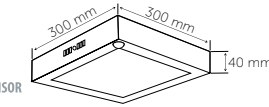

24W SENSÖRLÜ KARE SIVA ÜSTÜ LED PANEL / SİYAH KASA

Ürün Kodu	Işık Rengi	Işık Akısı	Koli Adet	Fiyat
2784-01	6500K	1920 lm	10	40,00 USD
2784-02	3000K	1230 lm	10	40,00 USD
2784-03	4000K	1260 lm	10	40,00 USD