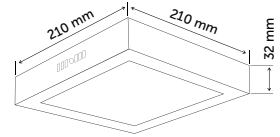

Opsiyonlar	Ürün Kodu	Ürün Adı	Fiyat
	9010	İnoled 2 Saat Acil Durum Kiti	14,00 USD
	9020	1 Saat Acil Durum Aydınlatma Kiti	48,00 USD
	9021	3 Saat Acil Durum Aydınlatma Kiti	56,00 USD