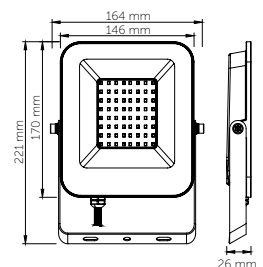

50W LED Projektör

Ürün Kodu	Işık Rengi	Işık Akısı	Koli Adet	Fiyat
7205-01	6500K	4750 lm	20	24,00 USD
7205-02	3000K	4650 lm	20	24,00 USD
7205-04	Yeşil	-	20	25,50 USD
7205-05	Mavi	-	20	25,50 USD
7205-08	Amber	-	20	26,00 USD