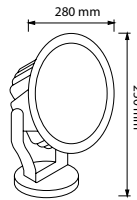

54W Sıva Üstü LED Bahçe Armatürü

Ürün Kodu	Işık Rengi	Işık Akısı	Koli Adet	Fiyat
5364-01	6500K	7560lm	10	255,00 USD
5364-02	3000K	6480lm	10	255,00 USD
5364-03	4000K	7560lm	10	255,00 USD
5364-04	Kırmızı	-	10	255,00 USD
5364-05	Yeşil	-	10	255,00 USD
5364-06	Mavi	-	10	255,00 USD
5364-07	Amber	-	10	255,00 USD