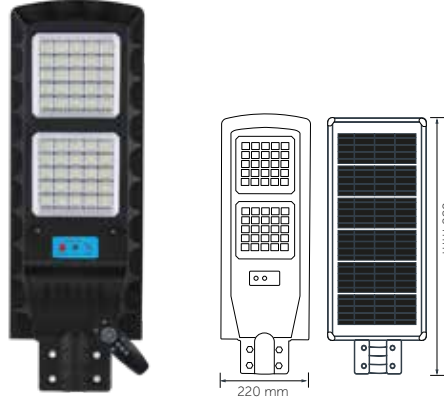

200W Solar Sokak Armatür

Ürün Kodu	Işık Rengi	Işık Akısı	Koli Adet	Fiyat
9361-01	6500K	1800 lm	5	120,00 USD

Şarj Süresi: 4~6 Saat Çalışma süresi: 10~12 Saat