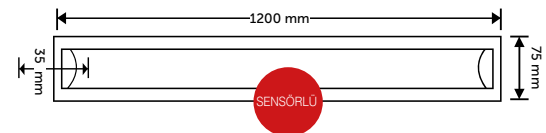

rn Kodu	rn Boyu	G	Iřık Akısı	Iřık Rengi	Koli Adet	Fiyat
2915-01	120 cm	36W	3200 lm	6500K	30 Ad.	30,00 USD