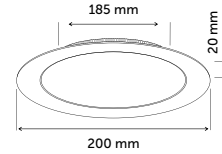

Sıva Altı Yuvarlak LED Panel Armatürler

Ürün Kodu	Kesim Çapı	Güç	Işık Akısı	Işık Rengi	Gövde Rengi	Koli Adet	Fiyat
2803-01	73 mm	3 W	240 lm	6500K	Siyah	100 Ad.	3,20 USD
2803-02	73 mm	3 W	230 lm	3000K	Siyah	100 Ad.	3,70 USD
2803-03	73 mm	3 W	240 lm	4000K	Siyah	100 Ad.	3,20 USD
2806-01	110 mm	6 W	480 lm	6500K	Siyah	100 Ad.	4,20 USD
2806-02	110 mm	6 W	460 lm	3000K	Siyah	100 Ad.	4,20 USD
2806-03	110 mm	6 W	480 lm	4000K	Siyah	100 Ad.	4,20 USD
2809-01	135 mm	9 W	720 lm	6500K	Siyah	50 Ad.	5,50 USD
2809-02	135 mm	9 W	690 lm	3000K	Siyah	50 Ad.	5,50 USD
2809-03	135 mm	9 W	720 lm	4000K	Siyah	50 Ad.	5,50 USD
2812-01	160 mm	12 W	960 lm	6500K	Siyah	50 Ad.	6,10 USD
2812-02	160 mm	12 W	920 lm	3000K	Siyah	50 Ad.	6,10 USD
2812-03	160 mm	12 W	960 lm	4000K	Siyah	50 Ad.	6,10 USD
2815-01	185 mm	15 W	1200 lm	6500K	Siyah	30 Ad.	7,30 USD
2815-02	185 mm	15 W	1150 lm	3000K	Siyah	30 Ad.	7,30 USD
2815-03	185 mm	15 W	1200 lm	4000K	Siyah	30 Ad.	7,30 USD
2818-01	205 mm	18 W	1440 lm	6500K	Siyah	30 Ad.	8,00 USD
2818-02	205 mm	18 W	1380 lm	3000K	Siyah	30 Ad.	8,00 USD
2818-03	205 mm	18 W	1440 lm	4000K	Siyah	30 Ad.	8,00 USD
2824-01	285 mm	24 W	1920 lm	6500K	Siyah	20 Ad.	13,40 USD
2824-02	285 mm	24 W	1840 lm	3000K	Siyah	20 Ad.	13,40 USD
2824-03	285 mm	24 W	1920 lm	4000K	Siyah	20 Ad.	13,40 USD