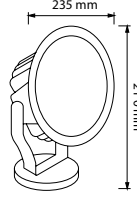

36W Sıva Üstü LED Bahçe Armatürü

Ürün Kodu	Işık Rengi	Işık Akısı	Koli Adet	Fiyat
5363-01	6500K	5040lm	10	157,00 USD
5363-02	3000K	4320lm	10	157,00 USD
5363-03	4000K	5040lm	10	157,00 USD
5363-04	Kırmızı	-	10	157,00 USD
5363-05	Yeşil	-	10	157,00 USD
5363-06	Mavi	-	10	157,00 USD
5363-07	Amber	-	10	157,00 USD
5363-08	RGB	-	10	180,00 USD