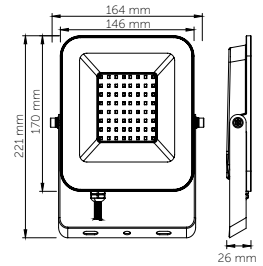

30W LED Projektör

Ürün Kodu	Işık Rengi	Işık Akısı	Koli Adet	Fiyat
7203-01	6500K	2850 lm	20	20,00 USD
7203-02	3000K	2790 lm	20	20,00 USD
7203-04	Yeşil	-	20	21,50 USD
7203-05	Mavi	-	20	21,50 USD
7203-08	Amber	-	20	23,00 USD