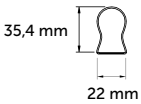

rn Kodu	rn Boyu	G	Iřık Akısı	Iřık Rengi	Koli Adet	Fiyat
2923-01	117,5 cm	16W	1280 lm	6500K	25 Ad.	8,20 USD
2923-02	117,5 cm	16W	1250 lm	3000K	25 Ad.	8,20 USD