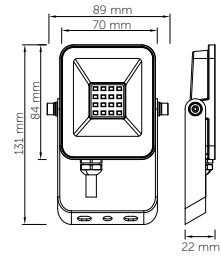

EGRA LED Projektörler

10W LED Projektör

Ürün Kodu	Işık Rengi	Işık Akısı	Koli Adet	Fiyat
7201-01	6500K	950 lm	24	10,00 USD
7201-02	3000K	935 lm	24	10,00 USD
7201-04	Yeşil	-	24	11,50 USD
7201-05	Mavi	-	24	11,50 USD
7201-08	Amber	-	24	12,50 USD