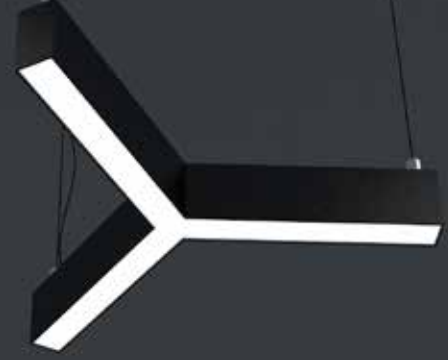

Opsiyonlar

Ürün Kodu	Ürün Adı	Fiyat
9061	Lineer Tij takımı *	Fiyat Sorunuz
9062	Lineer Rozans	Fiyat Sorunuz
9063	Lineer Baza	Fiyat Sorunuz

*(1 Takım=2 Adet)

Dekoratif Lineer LED Armatürler

Lineer Oval Üçgen Simit LED Armatür