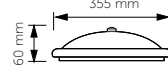

18W SENSÖRLÜ LED TAVAN ARMATÜR (Acil Kitli)

Ürün Kodu	Işık Rengi	Işık Akısı	Koli Adet	Fiyat
5146-01	6500K	1260 lm	20	19,00 USD
5146-02	3000K	1230 lm	20	19,00 USD
5146-03	4000K	1260 lm	20	19,00 USD