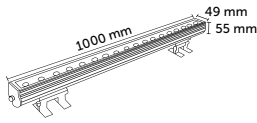

36W Sıva Üstü Wallwasher Armatür

Ürün Kodu	Işık Rengi	Işık Akısı	Koli Adet	Fiyat
5307-01	6500K	5760 lm	10	100,00 USD
5307-02	3000K	5040 lm	10	100,00 USD
5307-03	Kırmızı	-	10	100,00 USD
5307-04	Yeşil	-	10	100,00 USD
5307-05	Mavi	-	10	100,00 USD
5307-06	Amber	-	10	100,00 USD
5307-07	RGB	-	10	115,00 USD
5307-08	Doğal Beyaz	5760 lm	10	100,00 USD