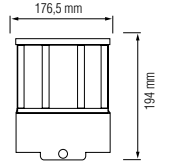

E27
Duğ Tipi