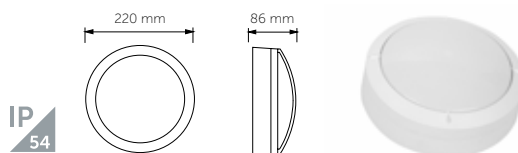

18W LED TAVAN ARMATÜR

Ürün Kodu	Işık Rengi	Işık Akısı	Koli Adet	Fiyat
5167-01	6500K	1260 lm	10	15,50 USD
5167-02	3000K	1230 lm	10	15,50 USD