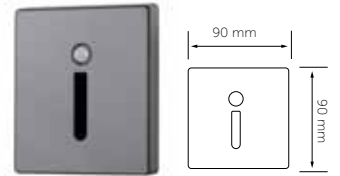

1,5 W Sensörlü Koridor Armatür

Ürün Kodu	Güç	Işık Rengi	Işık Akısı	Gövde Rengi	Koli Adet	Fiyat
6104-01	1,5W	6500K	60 lm	Antrasit	24	19,50 USD
6104-02	1,5W	3000K	60 lm	Antrasit	24	19,50 USD