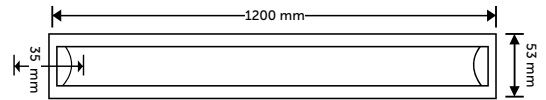

rn Kodu	rn Boyu	G	Iřık Akısı	Iřık Rengi	Koli Adet	Fiyat
2908-01	120 cm	54W	4800 lm	6500K	25 Ad.	25,00 USD
2908-02	120 cm	54W	4700 lm	3000K	25 Ad.	25,00 USD
2908-03	120 cm	54W	4800 lm	4000K	25 Ad.	25,00 USD